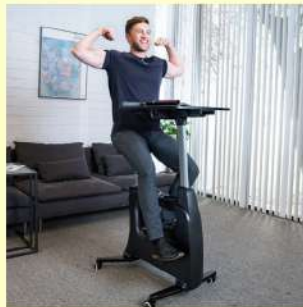

傢俬郎 (名峯) 有限公司
MISTER FURNITURE (APEX) LTD.

Web Site: www.mrfurniture.com.hk
Tel.: 2581 0323 Fax: 2581 0389

中環干諾道中125號東寧大廈1 & 2 號舖

聖誕指定產品大優惠

由即日起，數量有限，售完即止！

V9 升降枱單車

榮獲 2018 年度美國 CES 創新設計大獎

V9
Load Capacity:
300lbs/136kg
Desktop Size:
22.8"x20.1"/583x510mm
Desktop Back/Forward Adjustment:
7.9"/200mm
Height Range (Desktop):
34.8"-47.2"/883-1200mm
Height Range (Seat):
29.6"-37.1"/752-942mm
Ideal Fit:
For people between 5'1" and 6'2"
Colors: White

有一部「健身單車」

可以陪您 坐著 / 站立著工作、

可以陪您 玩電視遊戲、看電視或劇集。

可以陪您其他活動

**** 激優惠價錢原價6折 \$3,800 購買1部。**
包市區送貨 搬樓梯，新界和偏遠地區收費另議。

中環 干諾道中125號 東寧大廈 1 & 2 號舖

聖誕指定產品大優惠

由即日起，數量有限，售完即止！